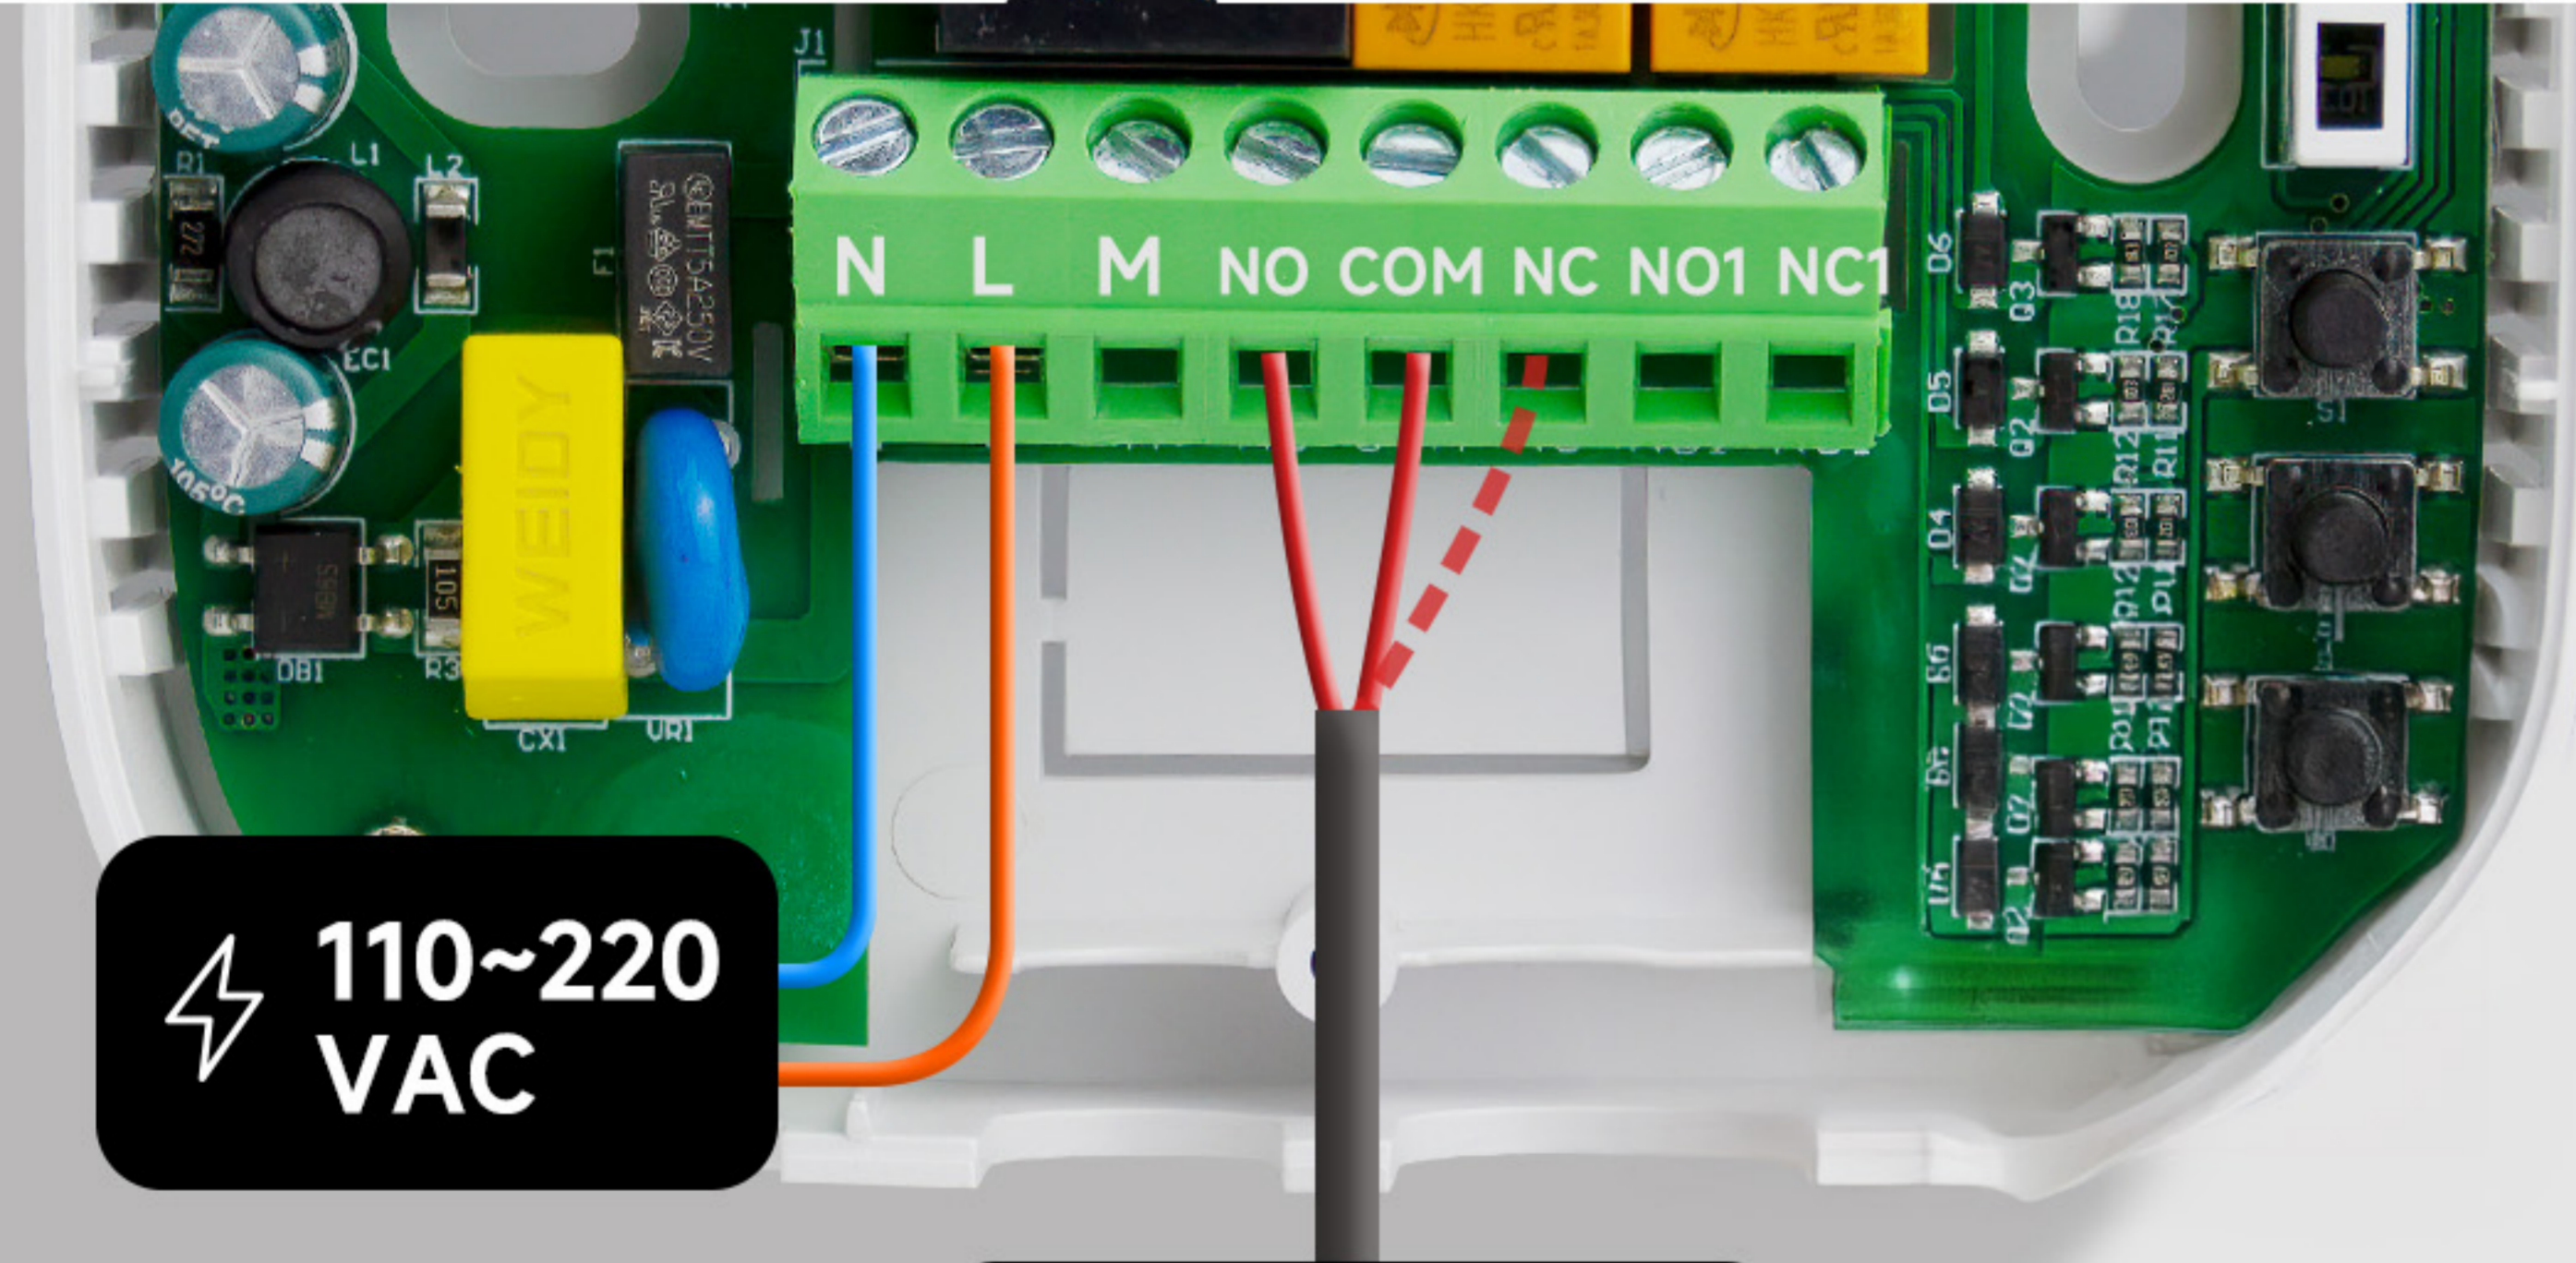

YENİ

433MHz RF WIRELESS WI-FI TERMOSTAT

Ayarları Deęiřtirmek İin

EVİR

433Hz RF Güçlü Sinyal

30m

Mobil Uygulama ile Kontrol

Smart Life/Tuya Smart

Haftalık Program

Simgeler ile kullanım kolaylığı

“
Alexa, mutfağı
26 C'ye ayarla.”

Sesli Asistanla kontrol

 Google Home

 Amazon Alexa

 Yandex Alice

USB Destekli

Type-C USB Kablo

3 x AA Alkalin Pil

Modem Bağlantı Şeması

⚡ 110~220
VAC

🔌 Kombi Bağlantı

NC Actuator

NO
Actuator

Pompa