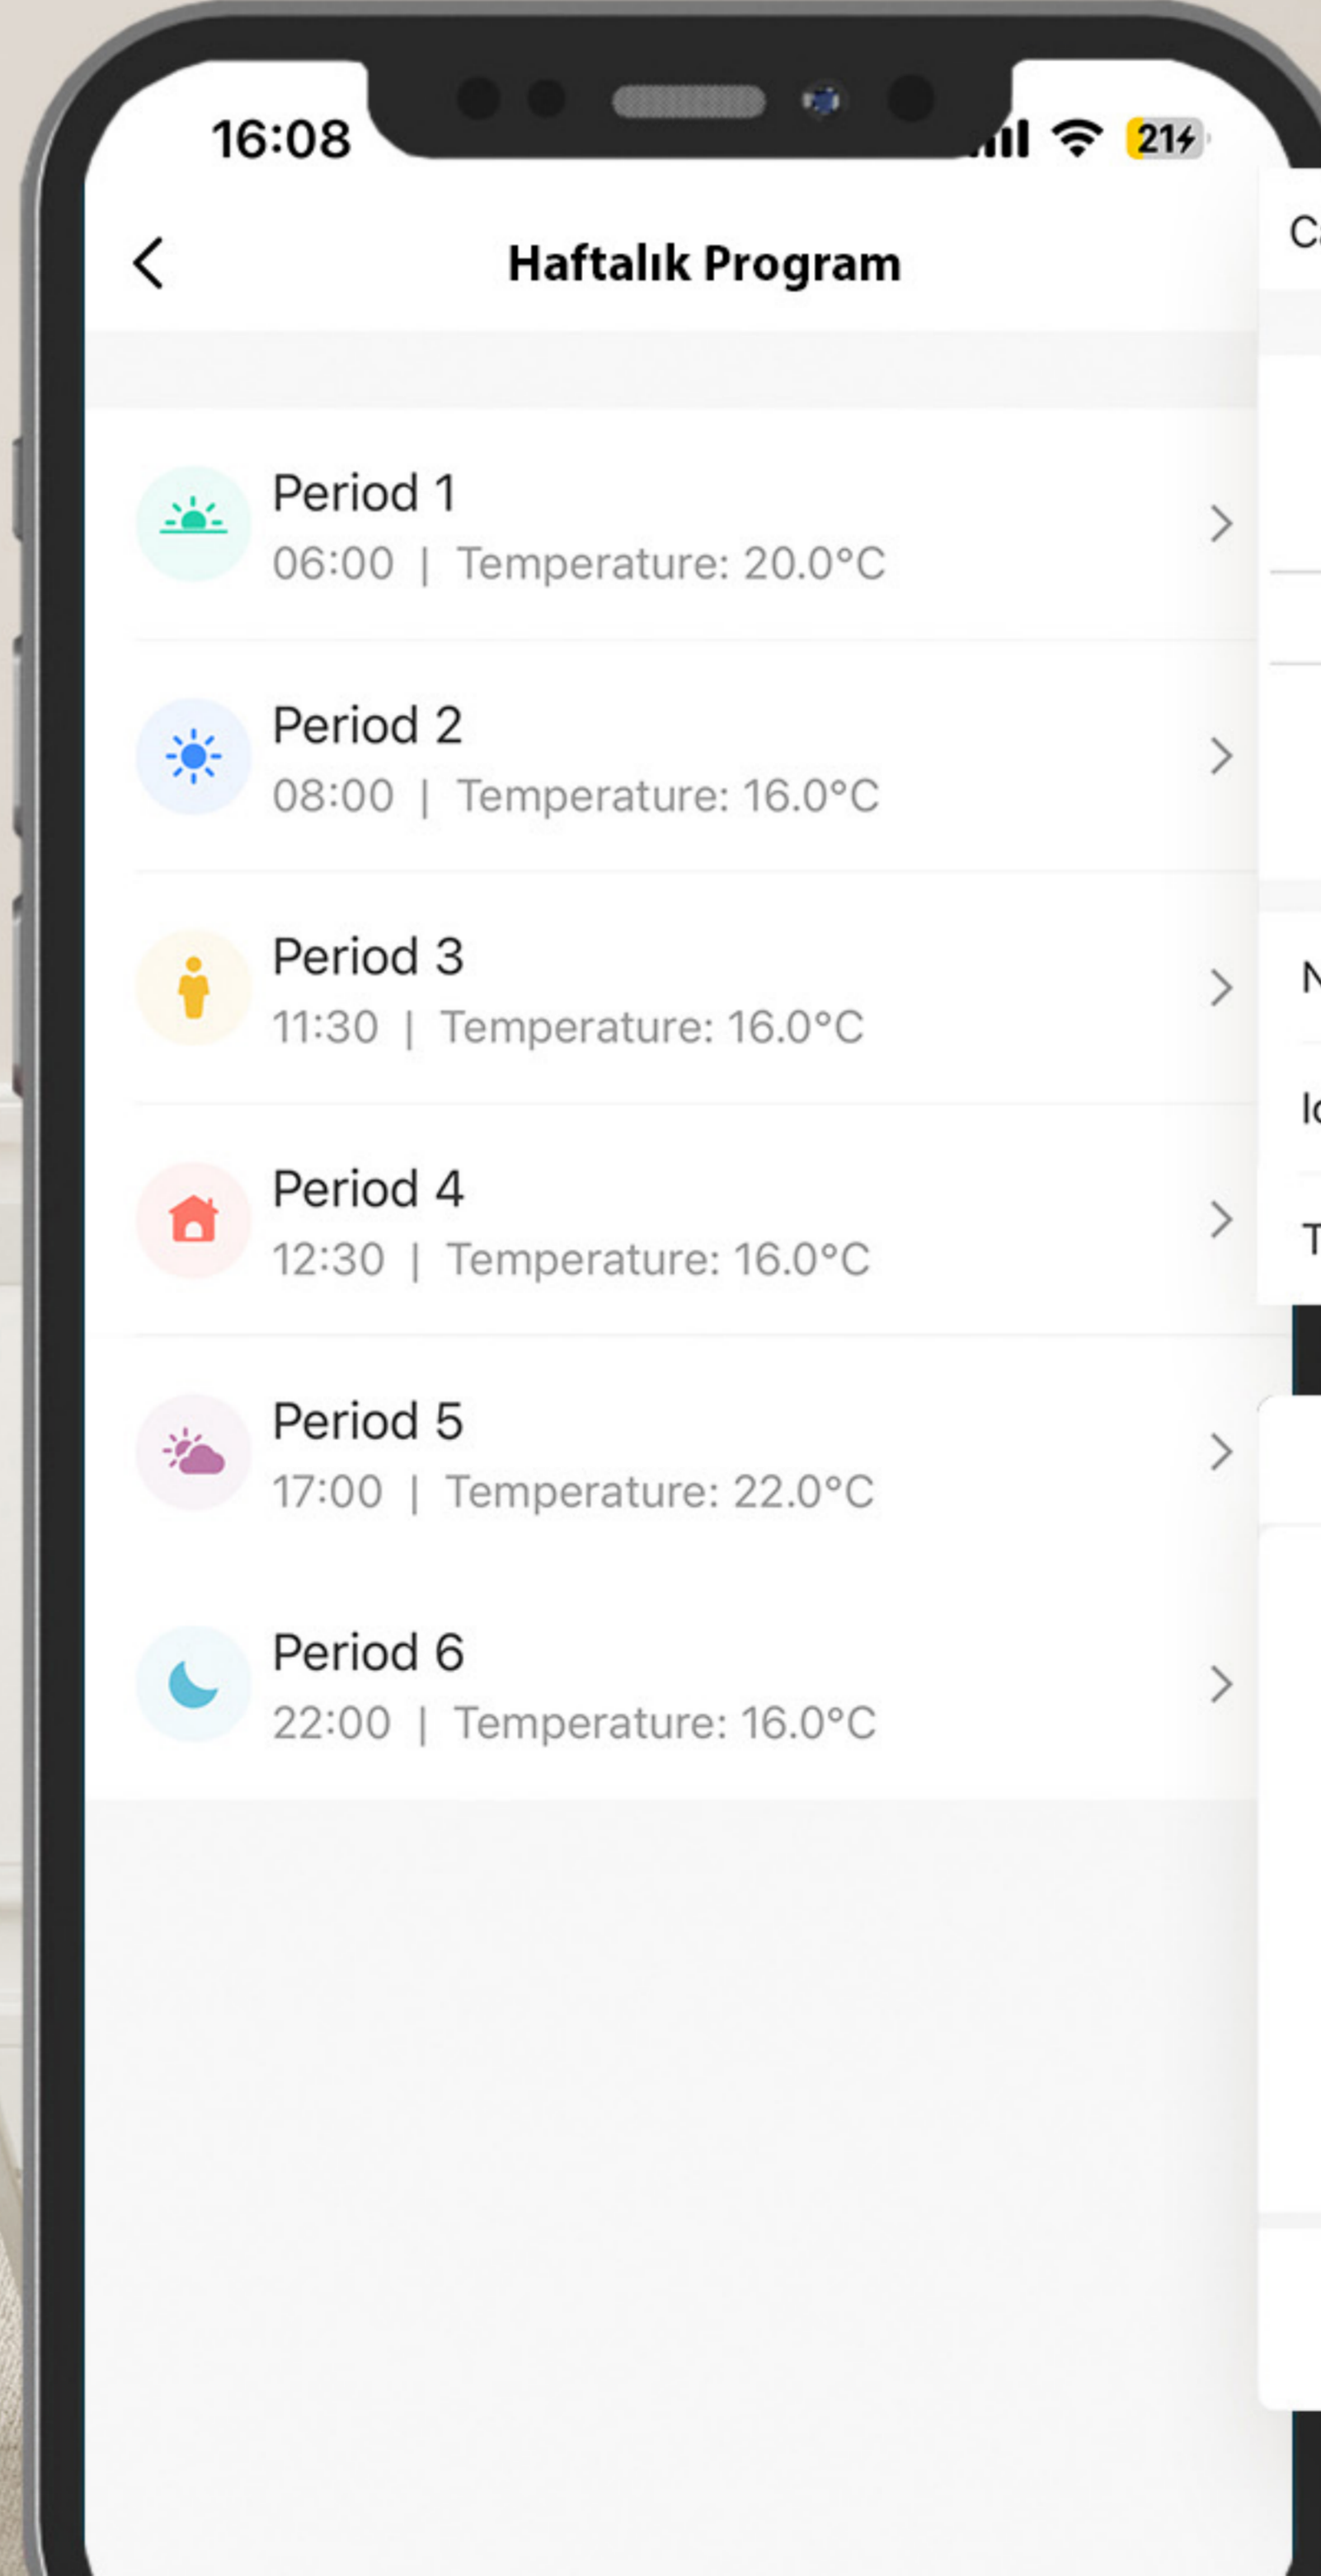

YENİ

433MHz RF WIRELESS WI-FI TERMOSTAT

Ayarları Deęiřtirmek İin

EVİR

433Hz RF Güçlü Sinyal

30m

Mobil Uygulama ile Kontrol

Smart Life/Tuya Smart

Haftalık Program

Simgeler ile kullanım kolaylığı

“
Alexa, mutfağı
26 C'ye ayarla.”

Sesli Asistanla kontrol

 Google Home

 Amazon Alexa

 Yandex Alice

USB Destekli