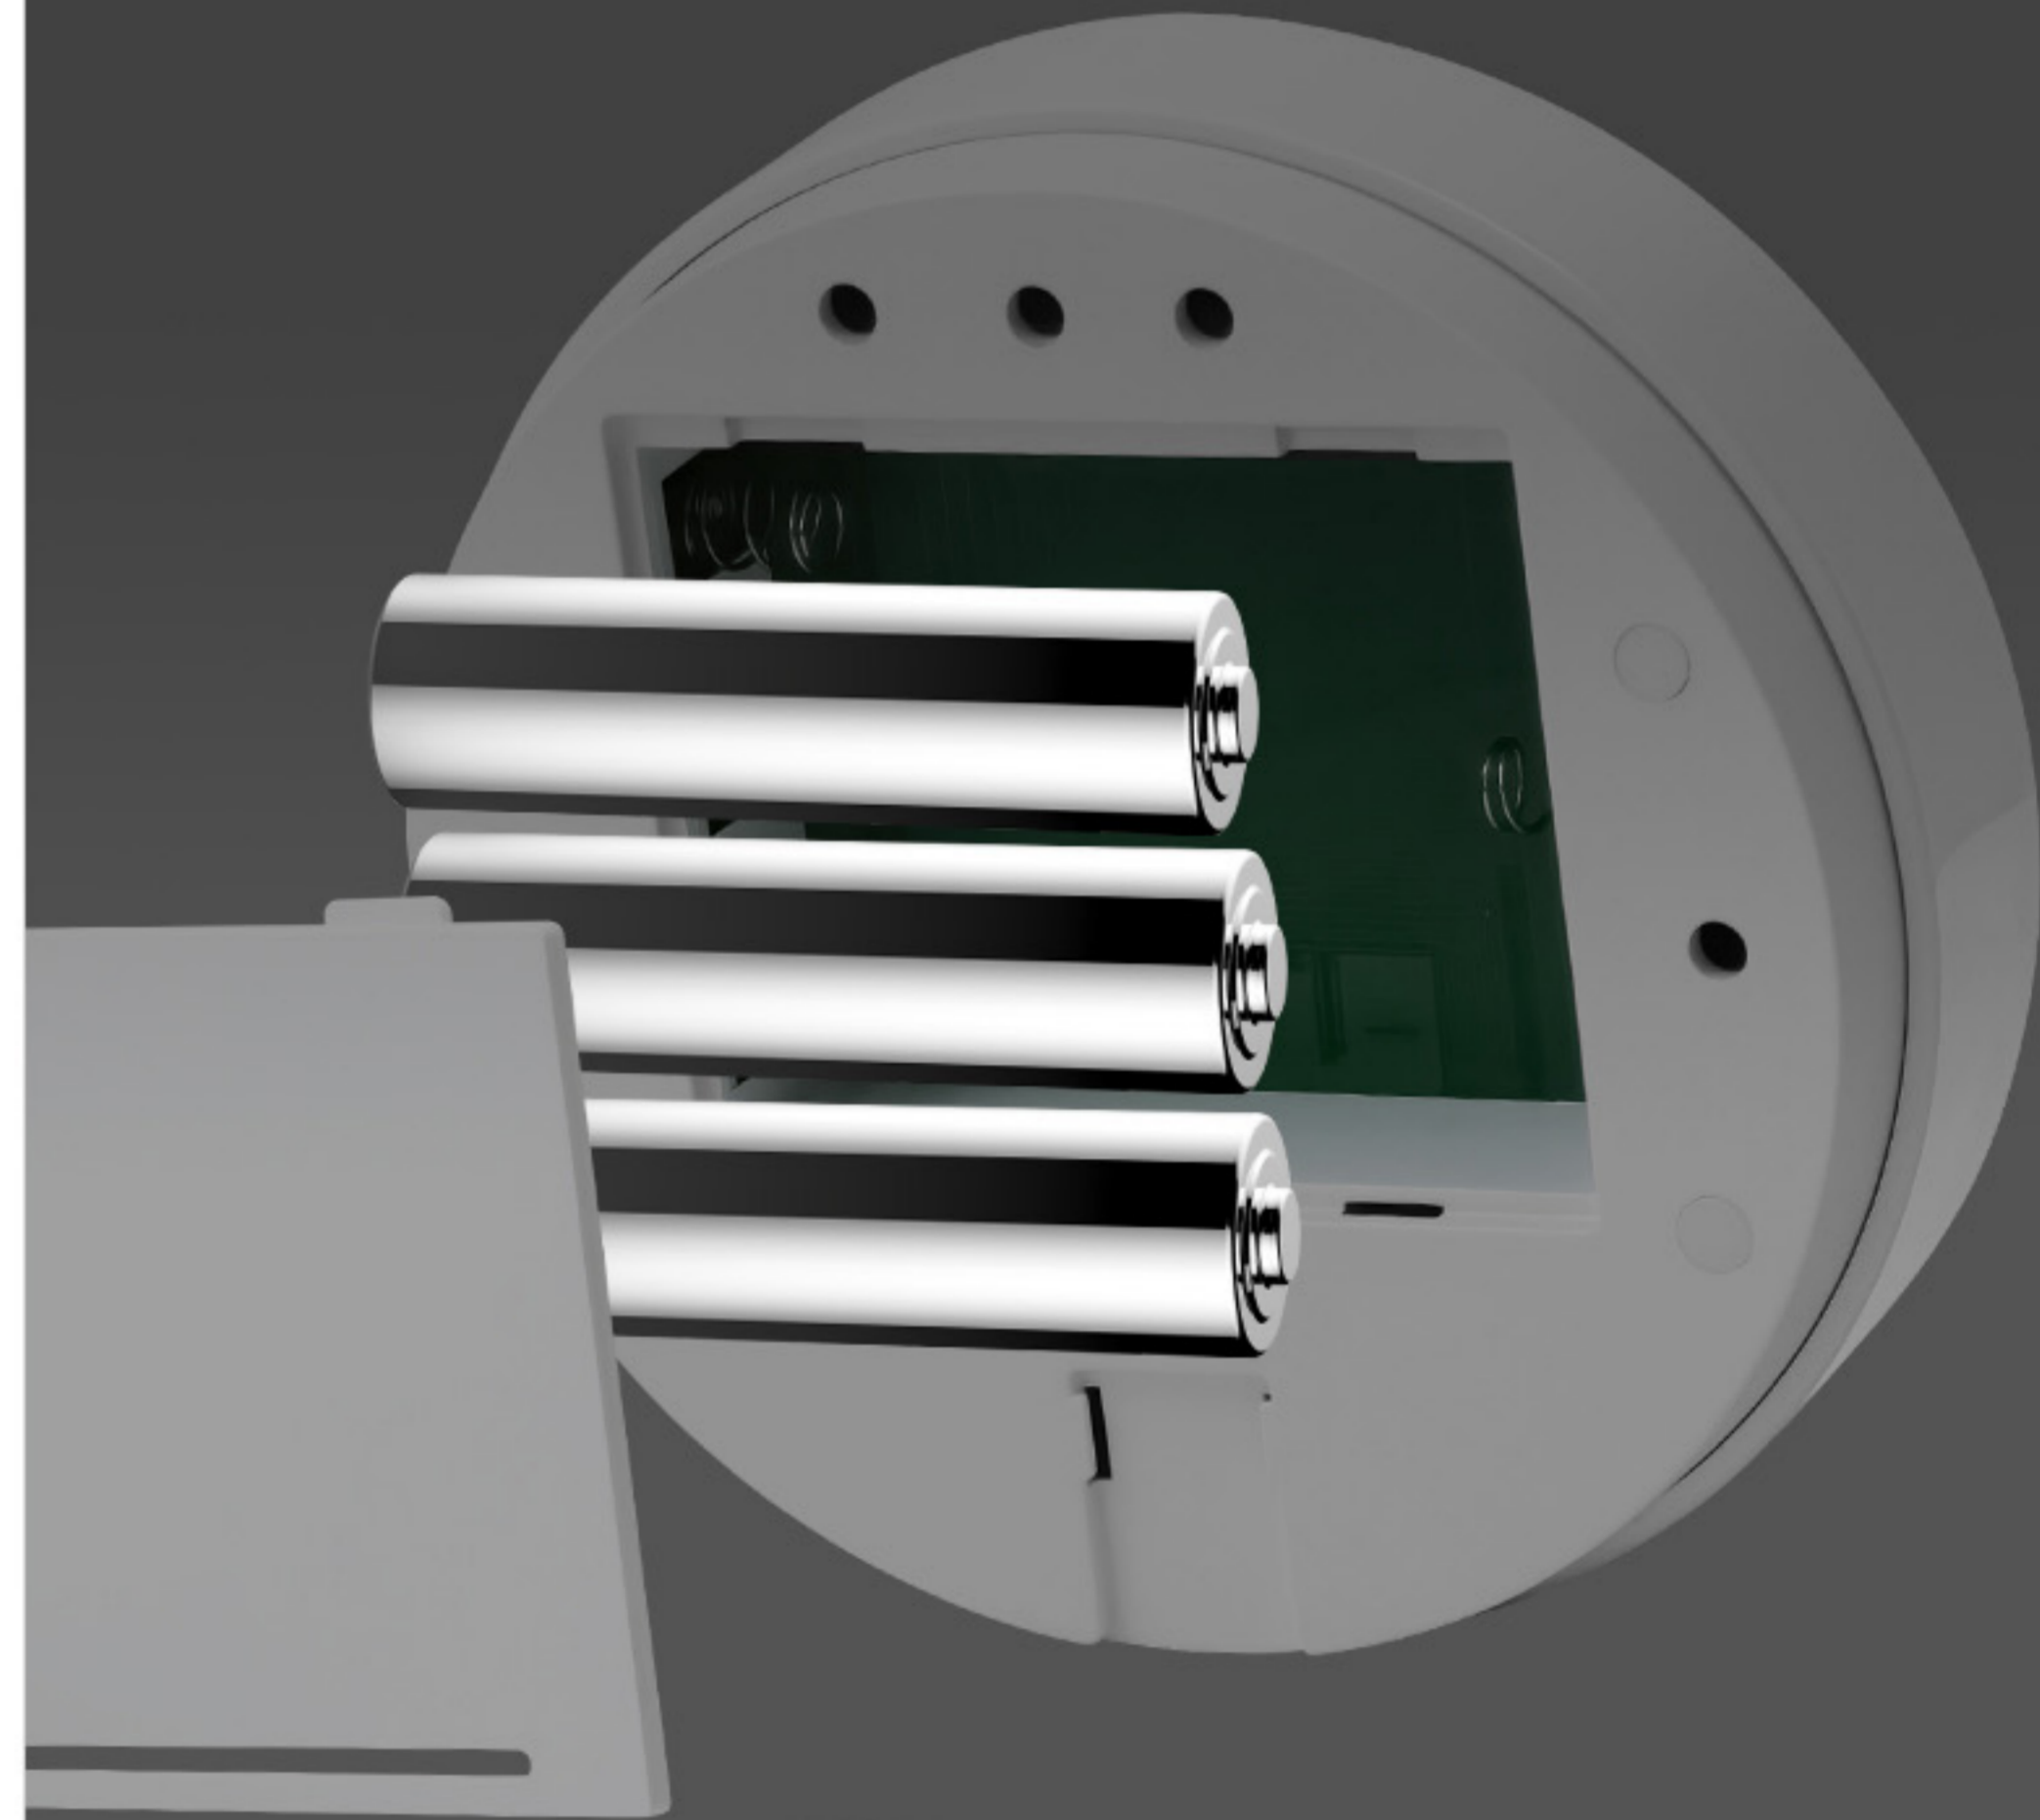

 **Kolay**
Kontrol
Konforlu Yaşam

nayo

Output

Wireless

Power

95mm

27mm

85mm

YENİ

433MHz RF WIRELESS WI-FI TERMOSTAT

Ayarları Deęiřtirmek İin

EVİR

433Hz RF Güçlü Sinyal

30m

Mobil Uygulama ile Kontrol

Smart Life/Tuya Smart

Haftalık Program

Simgeler ile kullanım kolaylığı

“
Alexa, mutfağı
26 C'ye ayarla.”

Sesli Asistanla kontrol

 Google Home

 Amazon Alexa

 Yandex Alice

USB Destekli

Type-C USB Kablo

3 x AA Alkalin Pil

Modem Bağlantı Şeması

⚡ 110~220
VAC

🔌 Kombi Bağlantı

NC Actuator

NO
Actuator

Pompa