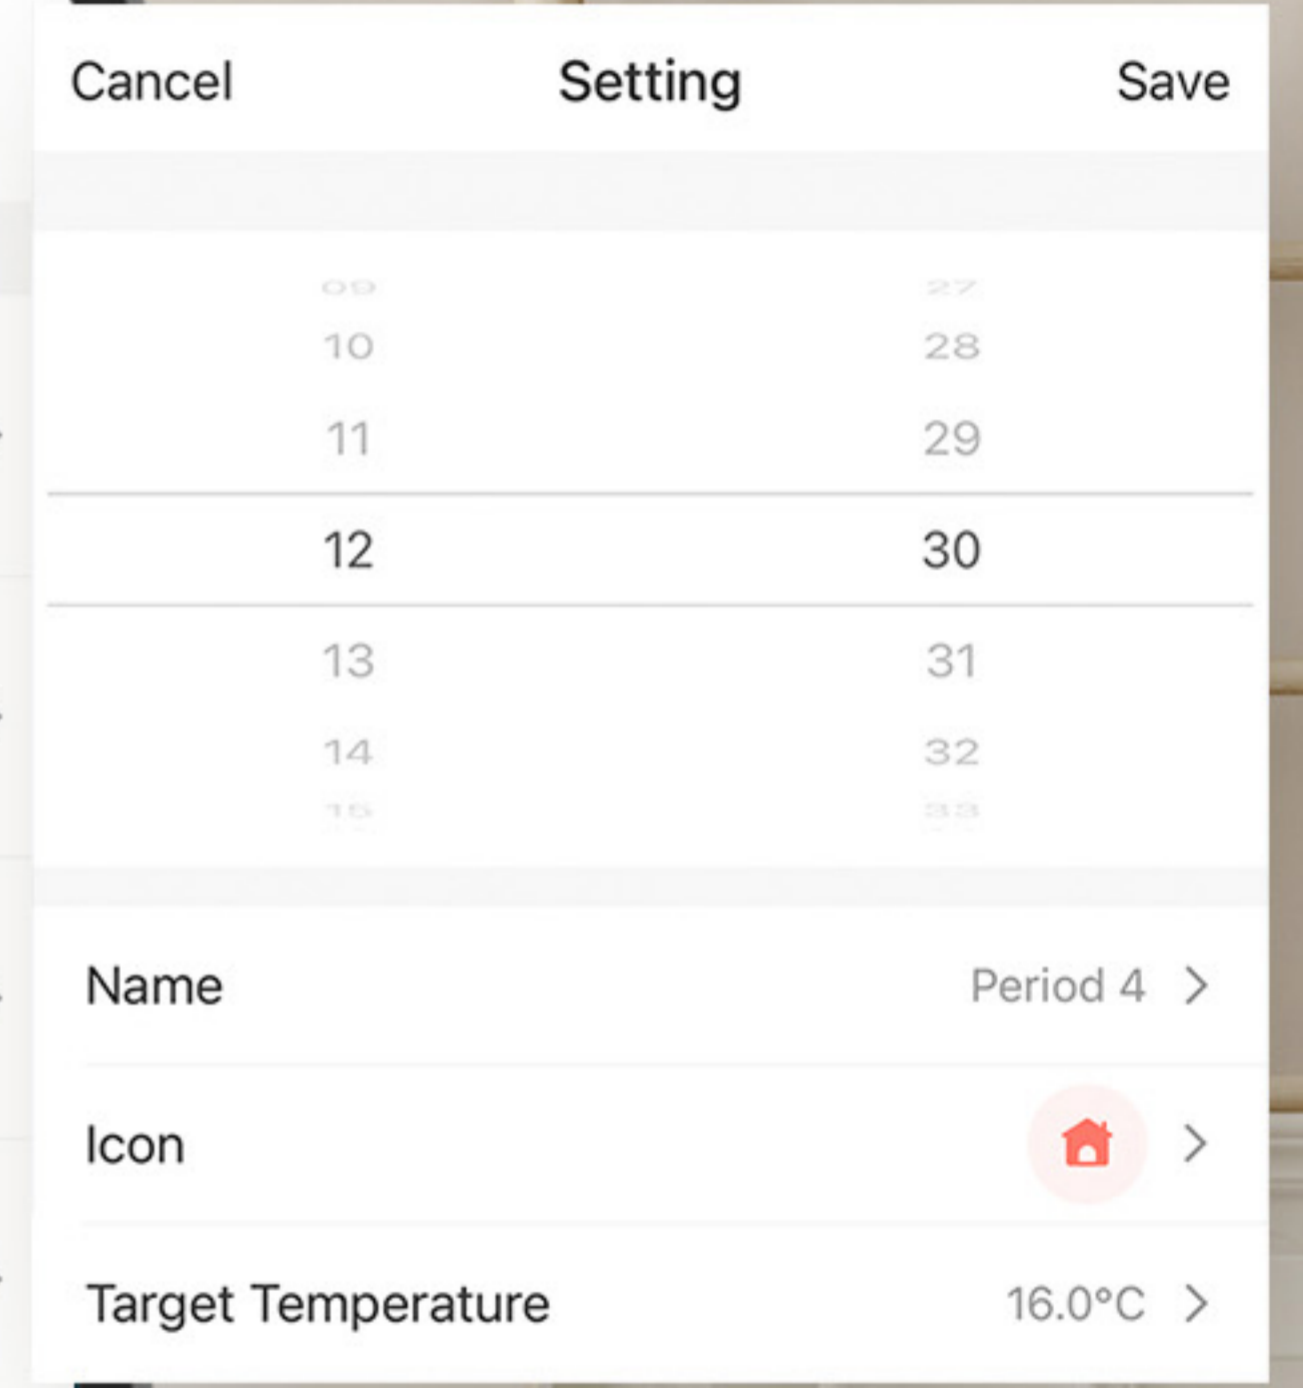

YENİ

433MHz RF WIRELESS WI-FI TERMOSTAT

Ayarları Deęiřtirmek İin

EVİR

433Hz RF Güçlü Sinyal

30m

Mobil Uygulama ile Kontrol

Smart Life/Tuya Smart

Haftalık Program

Simgeler ile kullanım kolaylığı

“
Alexa, mutfağı
26 C'ye ayarla.”

Sesli Asistanla kontrol

 Google Home

 Amazon Alexa

 Yandex Alice

USB Destekli