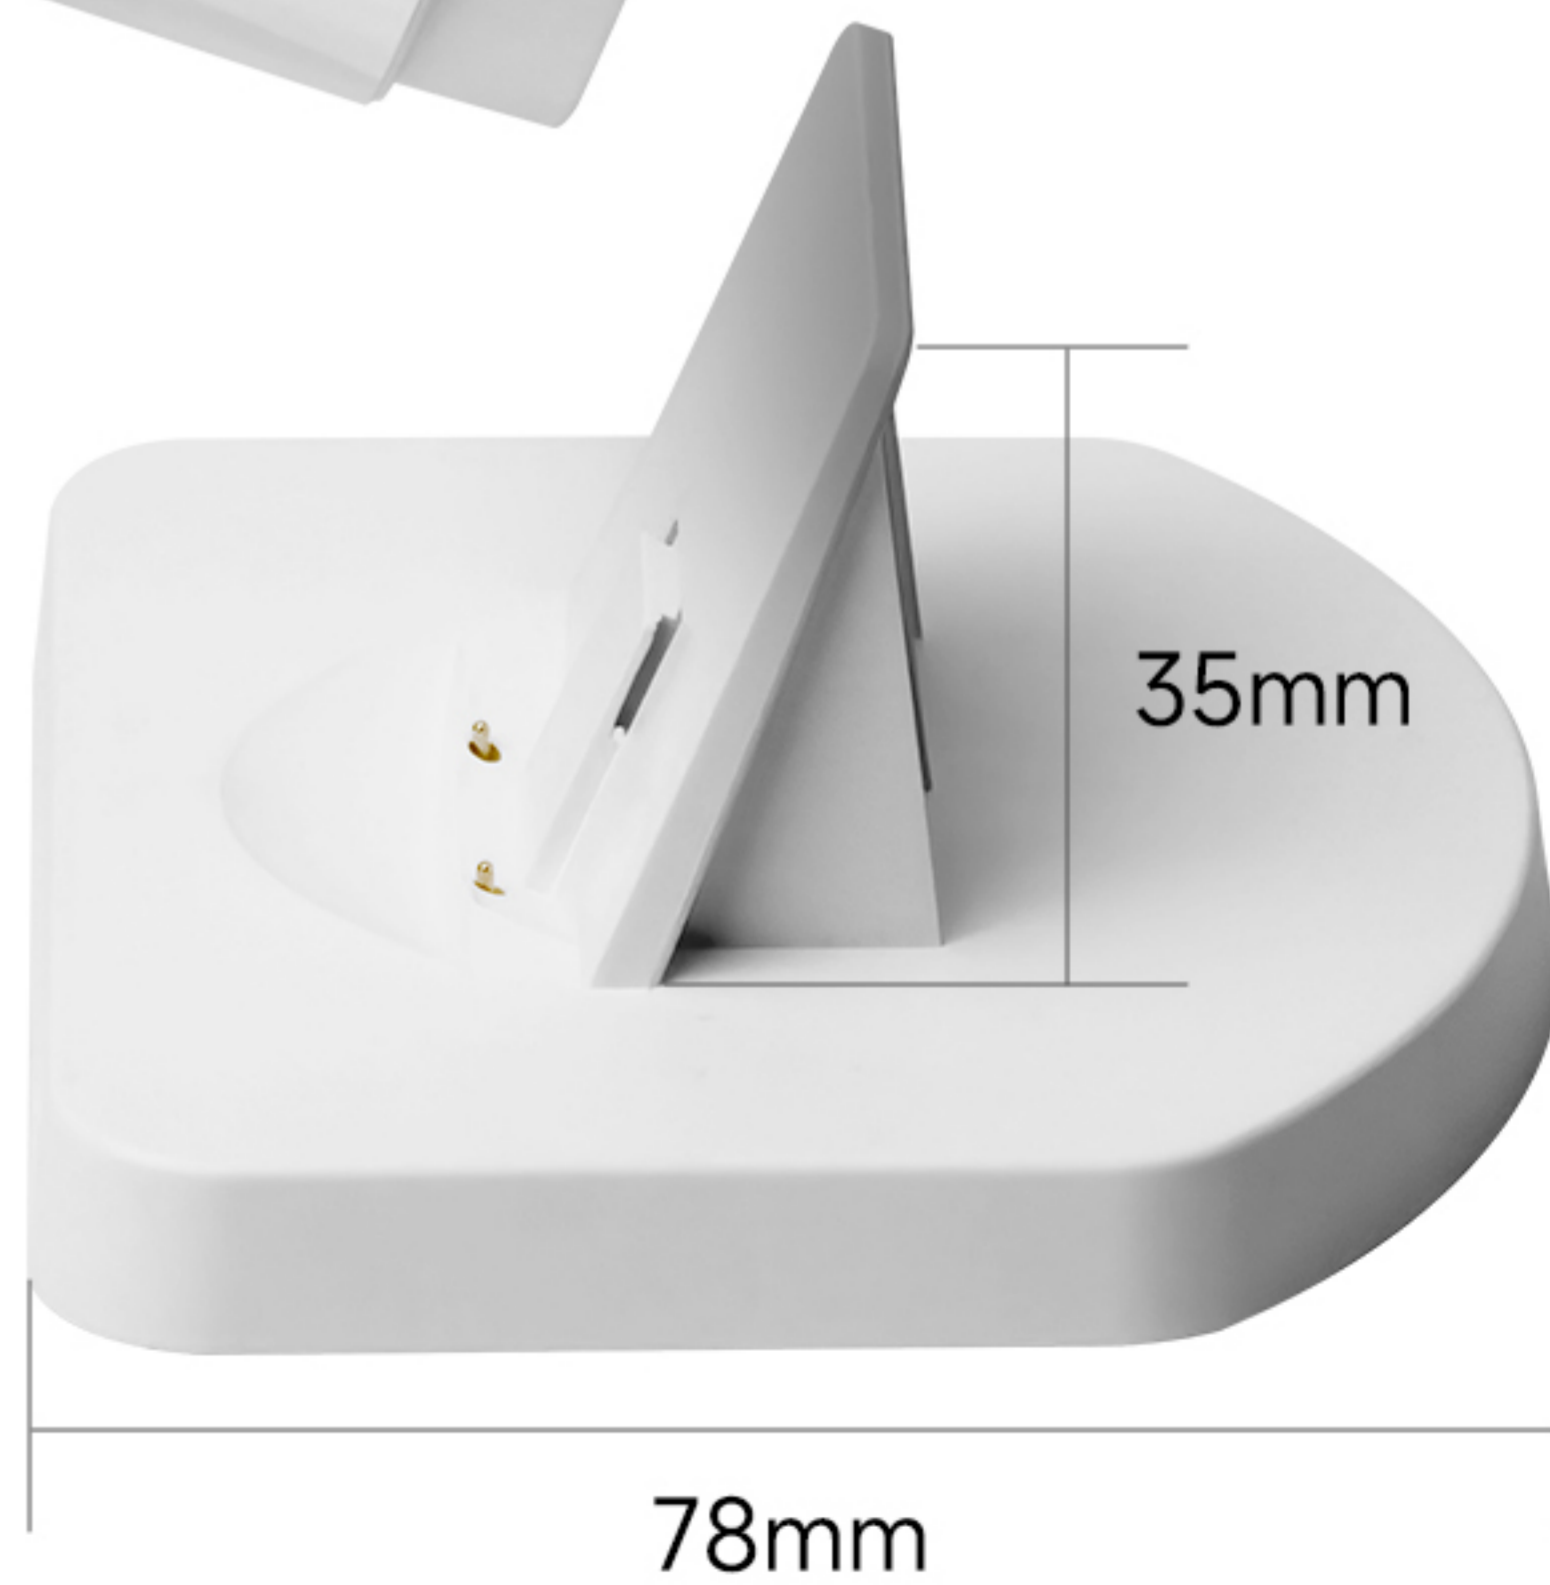

 **Kolay**
Kontrol
Konforlu Yaşam

nayo

Output

Wireless

Power

95mm

27mm

85mm

YENİ

433MHz RF WIRELESS WI-FI TERMOSTAT

Ayarları Deęiřtirmek İin

EVİR

433Hz RF Güçlü Sinyal

30m

Mobil Uygulama ile Kontrol

Smart Life/Tuya Smart