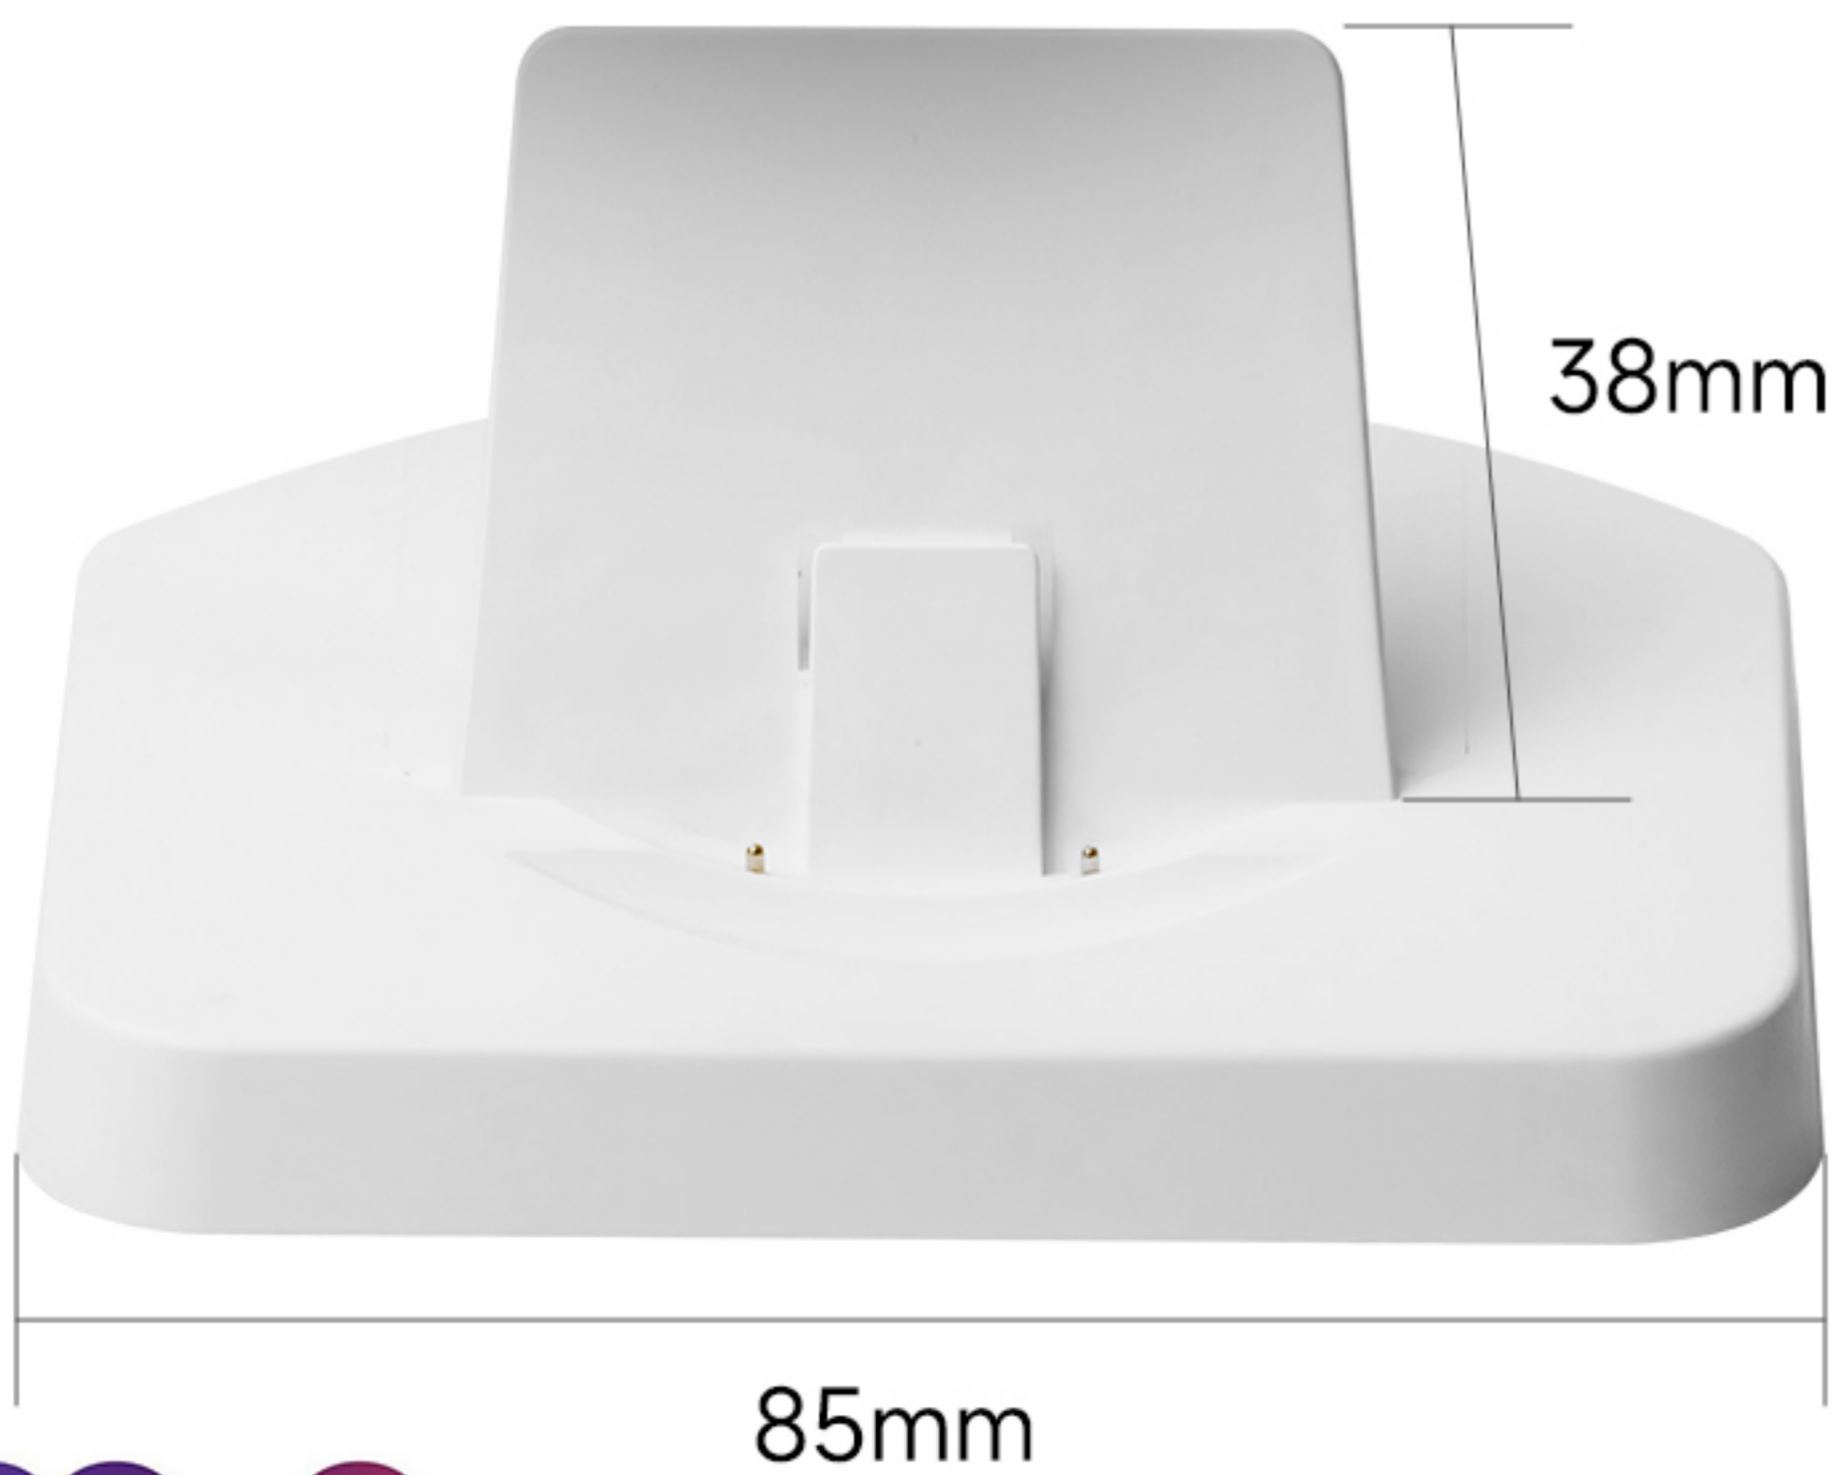

 **Kolay**
Kontrol
Konforlu Yaşam

nayo

Output

Wireless

Power

95mm

27mm

85mm

YENİ

433MHz RF WIRELESS WI-FI TERMOSTAT

Ayarları Deęiřtirmek İin

EVİR

433Hz RF Güçlü Sinyal

30m

Mobil Uygulama ile Kontrol

Smart Life/Tuya Smart